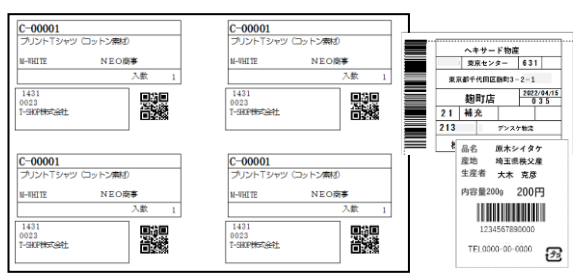

送助 Ver.5

変わらない使いやすさ、スムーズな移行

送り状エースからの乗り換えは**送助**で決まり！

データも操作も**そのまま移行**できる安心感

システム画面
伝票イメージ画面
運用に合わせて
選択できます

運送システム
データ連携も
おまかせ！

帳票設計は送助におまかせ 自由自在の設計力

高度な設計で荷札・値札・ラベルを思い通りに