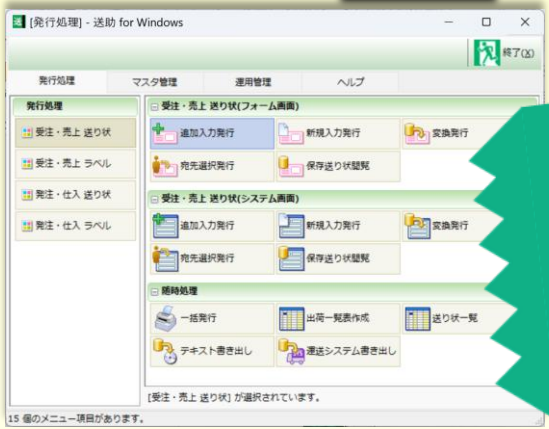

送助 Ver.5

変わらない使いやすさ、スムーズな移行

送り状エースからの乗り換えは**送助**で決まり！

データも操作も**そのまま移行**できる安心感

システム画面
伝票イメージ画面
運用に合わせて
選択できます

運送システム
データ連携も
おまかせ！

帳票設計は送助におまかせ 自由自在の設計力

高度な設計で荷札・値札・ラベルを思い通りに

出荷データの一元管理と スムーズな連携を実現

複数の運送会社システムとシームレス連携

- 名鉄運輸 : こぐまくん ※標準対応
- 福山通運 : istar-2
- 日本郵便 : ゆうパックプリントR
- 第一貨物 : DENZOU
- 西濃運輸 : カンガルーマジック II
- 新潟運輸 : 送り状らくらく印刷
- 佐川急便 : e飛伝シリーズ
- 久留米運送 : eレオカスタマーズ
- ヤマト運輸 : B2
- トナミ運輸 : イージープWeb