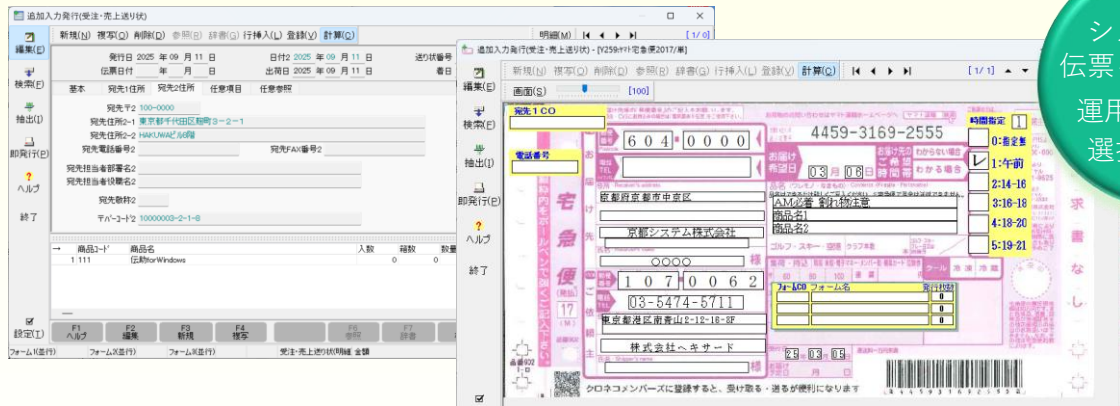

送助 Ver.5

変わらない使いやすさ、スムーズな移行

送り状エースからの乗り換えは**送助**で決まり！

データも操作も**そのまま移行**できる安心感

システム画面
伝票イメージ画面
運用に合わせて
選択できます

運送システム
データ連携も
おまかせ！

帳票設計は送助におまかせ 自由自在の設計力

高度な設計で荷札・値札・ラベルを思い通りに