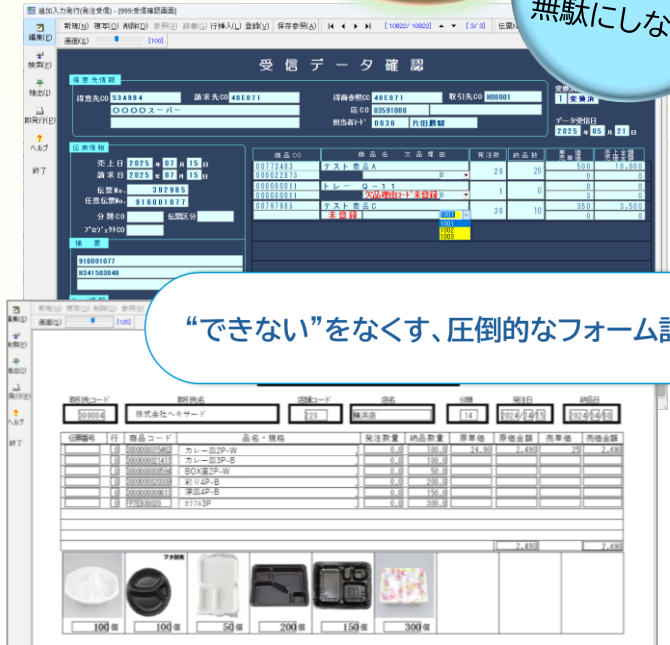

# 伝助 Ver.5

変わらない使いやすさ、スムーズな移行

伝票エースからの乗り換えは**伝助**で決まり！

作り直し不要＝時間も費用も大幅カット

長年の取引データや  
マスタ情報・印刷レイア  
ウトをスムーズに移行

今ある財産を  
無駄にしない！

伝助なら“紙”も“画面”も自在にデザイン  
業務にあったオリジナル入力画面も思いのまま

“できない”をなくす、圧倒的なフォーム設計力